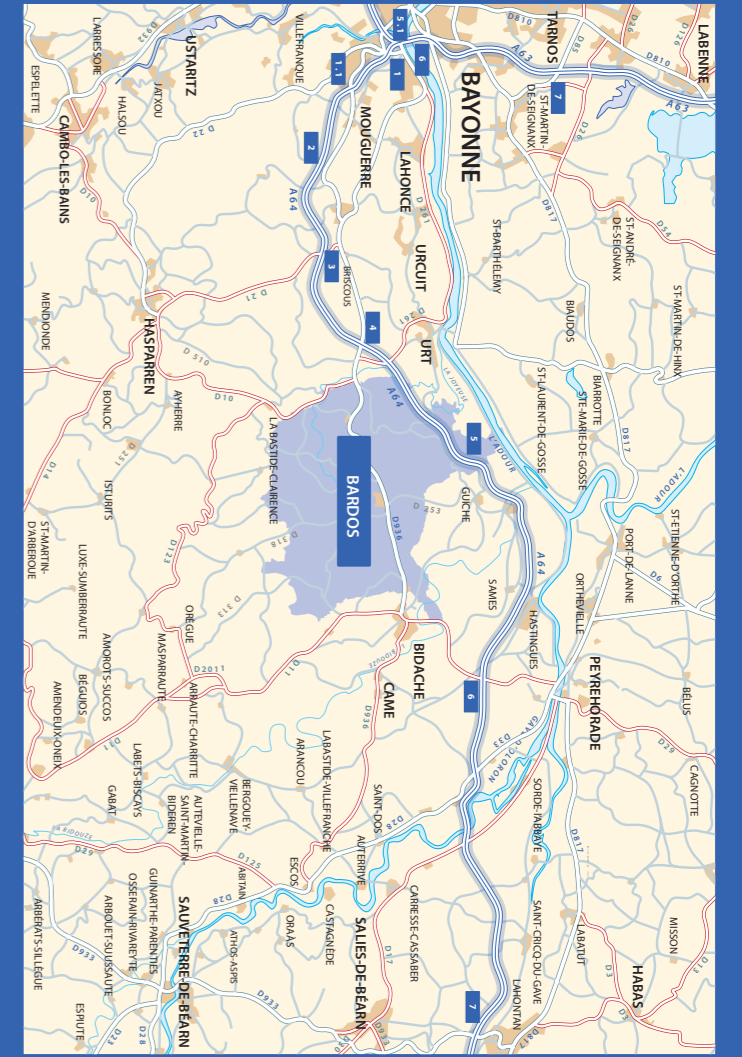

PLAN DE LA COMMUNE DE
BARDOS

ÉDIFICES ET LIEUX REMARQUABLES

Agence Postale Communale	F4	Presbytère	F4
Boulodrome	F4	Salle Bethi Aintzina	F4
Cabinet du bourg (dentiste/infirmiers)	F4	Salles multiculturelles des Annexes de Salha	F4
Cabinet d'hypnothérapie St-Martin	F4	Salle de sports et de musculation Erdizka	F4
Cabinet de kinésithérapie Esquermendy	B5	Stade municipal	F4
Cabinet de naturopathie iridologie Gaillidou	F4	Services techniques municipaux	F4
Cabinet d'ostéopathie Fonquergne	F4	Tennis	F4
Cabinet d'orthophonie Lujan	F4	Trinquet	F4
Cabinet d'ostéopathie Dalies	F4		
Cabinet de podologie Perin	F4		
Cabinet de psychologie et d'hypnothérapie Guillaud	F4		
Cabinet de sage femme Clément & Roy	G4		
Cabinet de sage femme Picq Doublier	F4		
C.I.A.S.	F4		
Cimetière	F4		
Cinéma	F4		
Ecole privée Sainte Marie (primaire)	F4		
Eglise Notre-Dame du Chemin	F4		
Fronton	F4		
Groupe scolaire Pierre Laborde (primaire)	F4		
Jardin champêtre de Bardos (le)	F4		
Mairie	F4		
Maison de retraite Albodi	F4		
Mur à Gauche	F4		
Parcours santé	F4		
Pôle de santé Artalde (médecins/ infirmiers/kinés)	F4		
Pôle de services/ banque alimentaire/ crèche/ludothèque et médiathèque	F4		

NOMS DE RUES [CENTRE VILLE]

Bayonne (route de - RD 936)	A5-F4	Ithursarry (route d')	E4-F4
Belvédère (allée du)	F4	Larreena (chemin de)	F4
Beterbide (chemin de)	E4-F4	Mendialde (allée)	F4-G4
Bidache (route de - RD 936)	F4-H3	Orègue (route d' - RD 318)	F4-G7
Château de Salha (place du)	F4	Panfilia (allée de)	F4
Commerces (place des)	F4	Platanos (place des)	F4
Écoles (chemin des)	E5-F4	Redoute Napoléon (chemin de la)	F4
Église (place de l')	F4	Stade (allée du)	F4
Gillomena (chemin de)	F4	Trinquet (chemin du)	F4
Ithürriaga (chemin d')	F4-F5	Xaharne (allée de)	F4
Guiche (route de - RD 253)	F2-F4		
Ithürriaga (chemin d')	F4-F5		